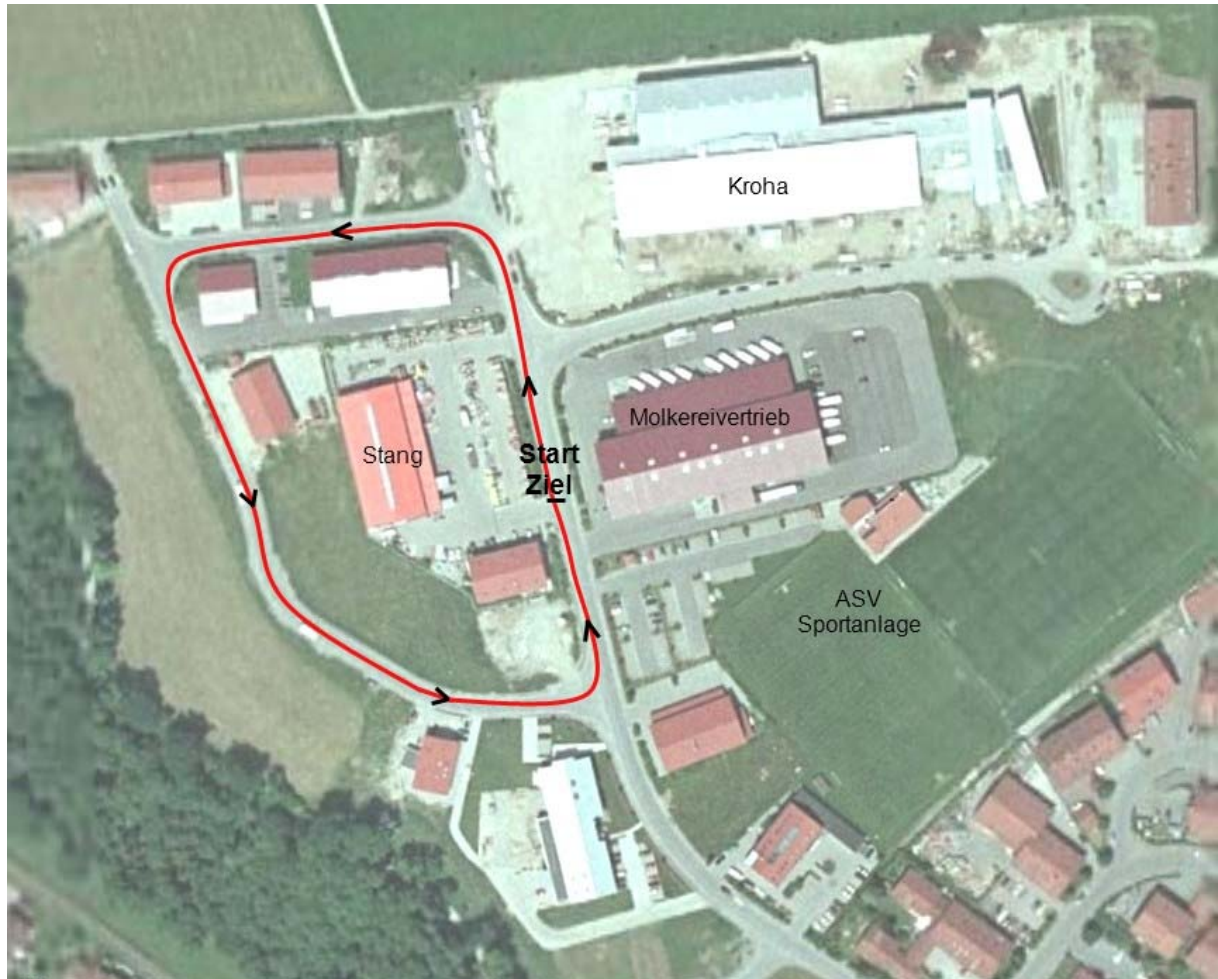

Bambini

Laufstrecke 600 m
Jahrgänge 1999 und jünger

Miesbacher Schülertriathlon