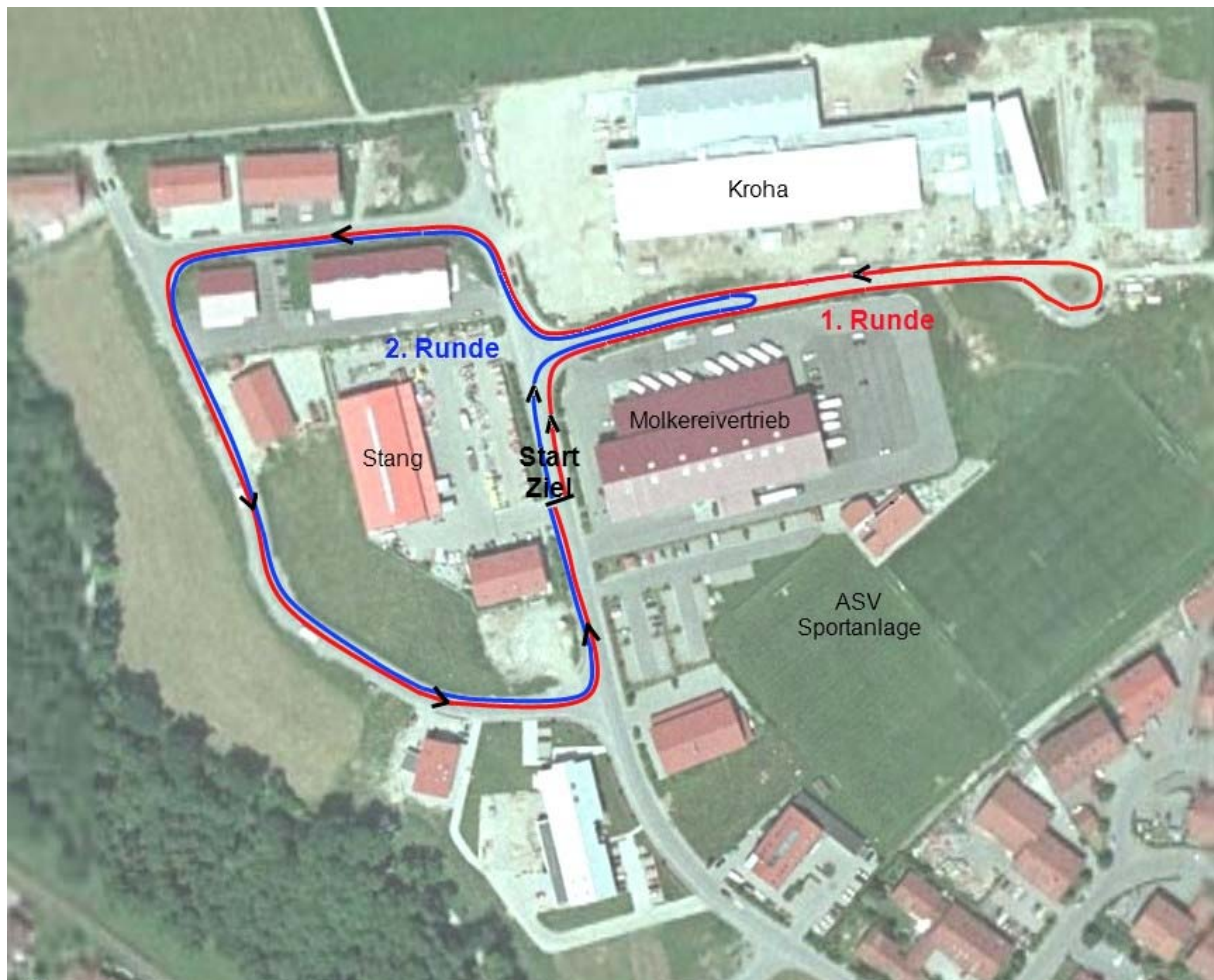

Schüler A und Jugend

Laufstrecke 1800 m
Jahrgänge 1987-1992

Miesbacher Schülertriathlon