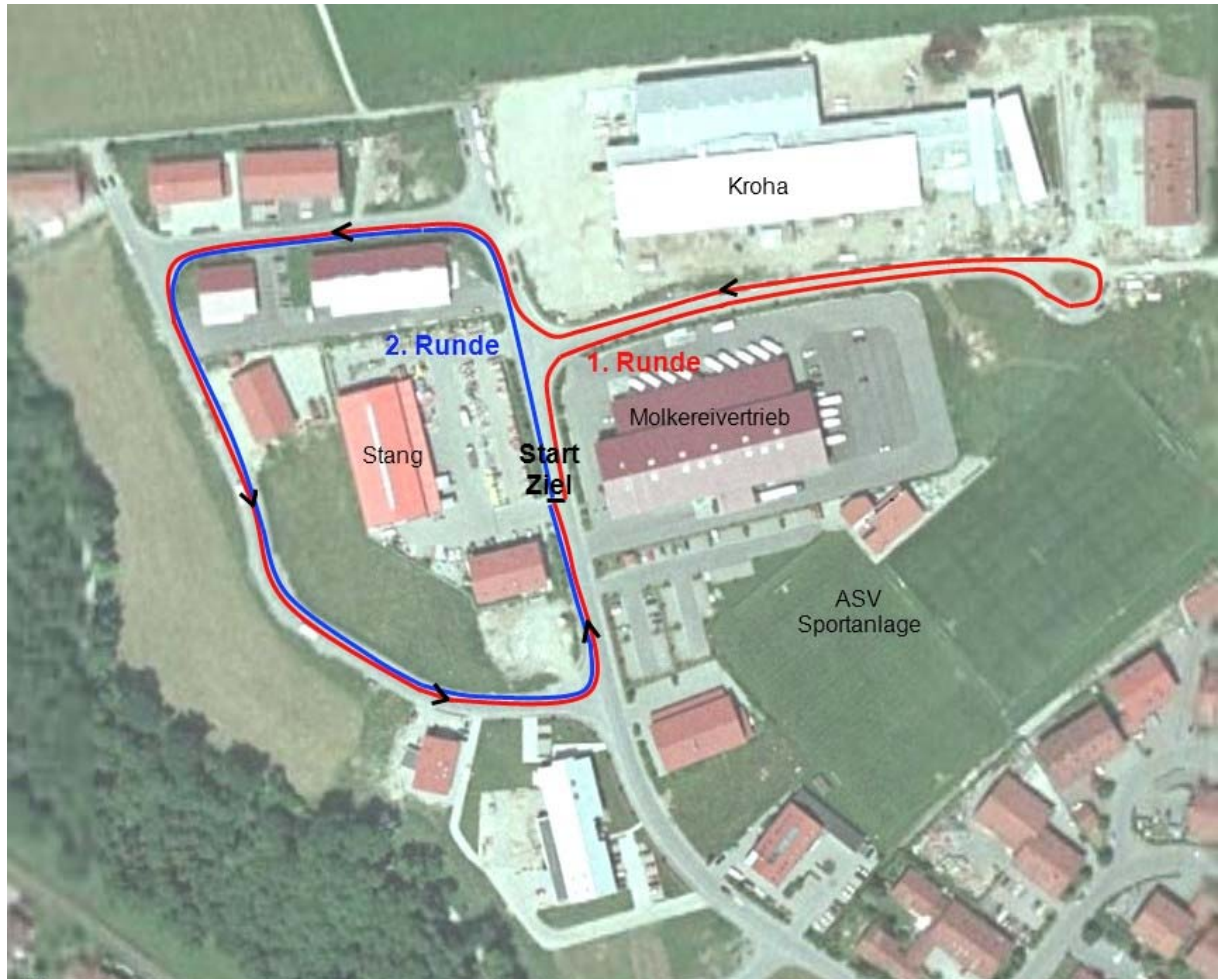

Schüler B

Laufstrecke 1600 m
Jahrgänge 1993-1994

Miesbacher Schülertriathlon