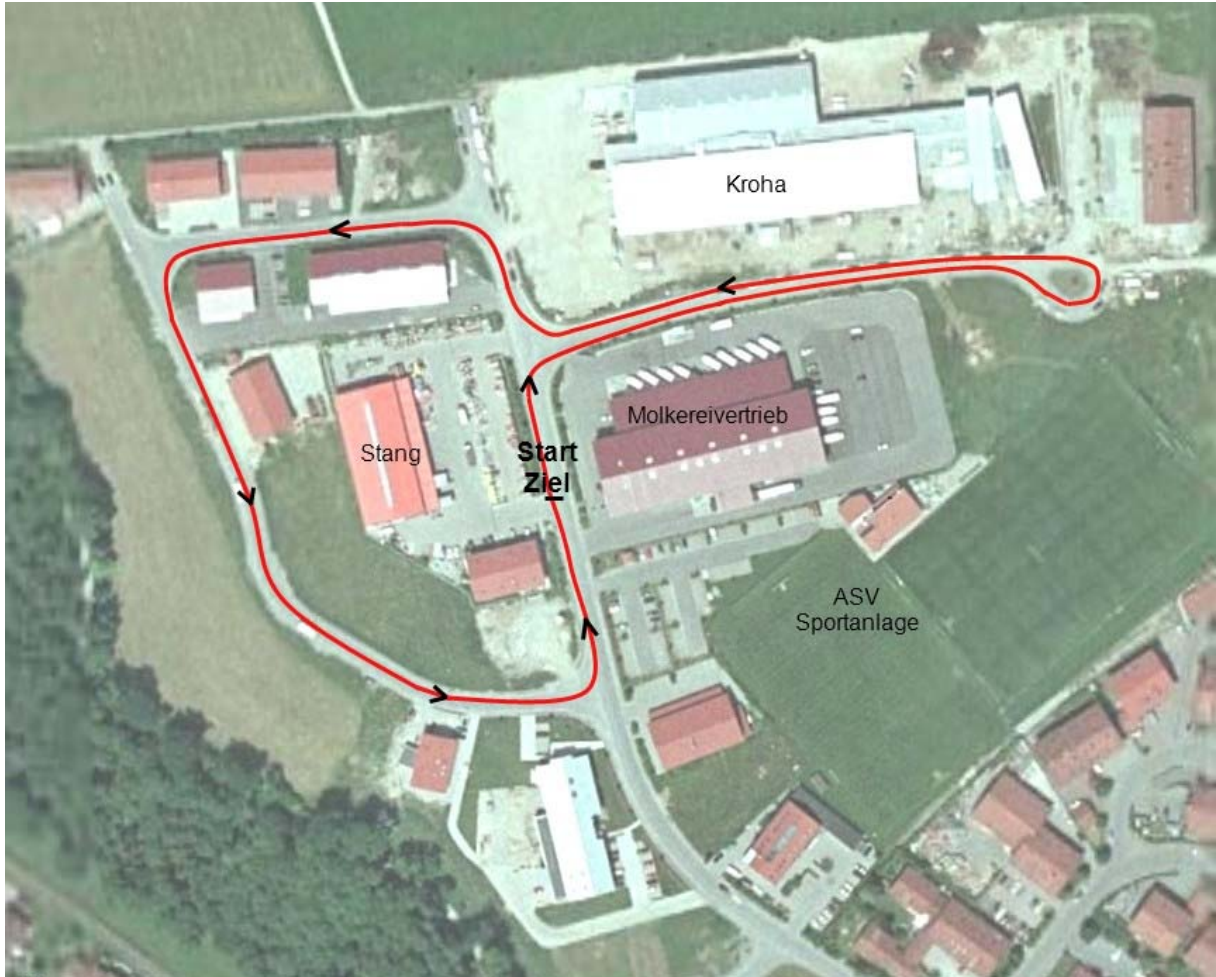

Schüler C

Laufstrecke 1000 m
Jahrgänge 1995-1996

Miesbacher Schülertriathlon