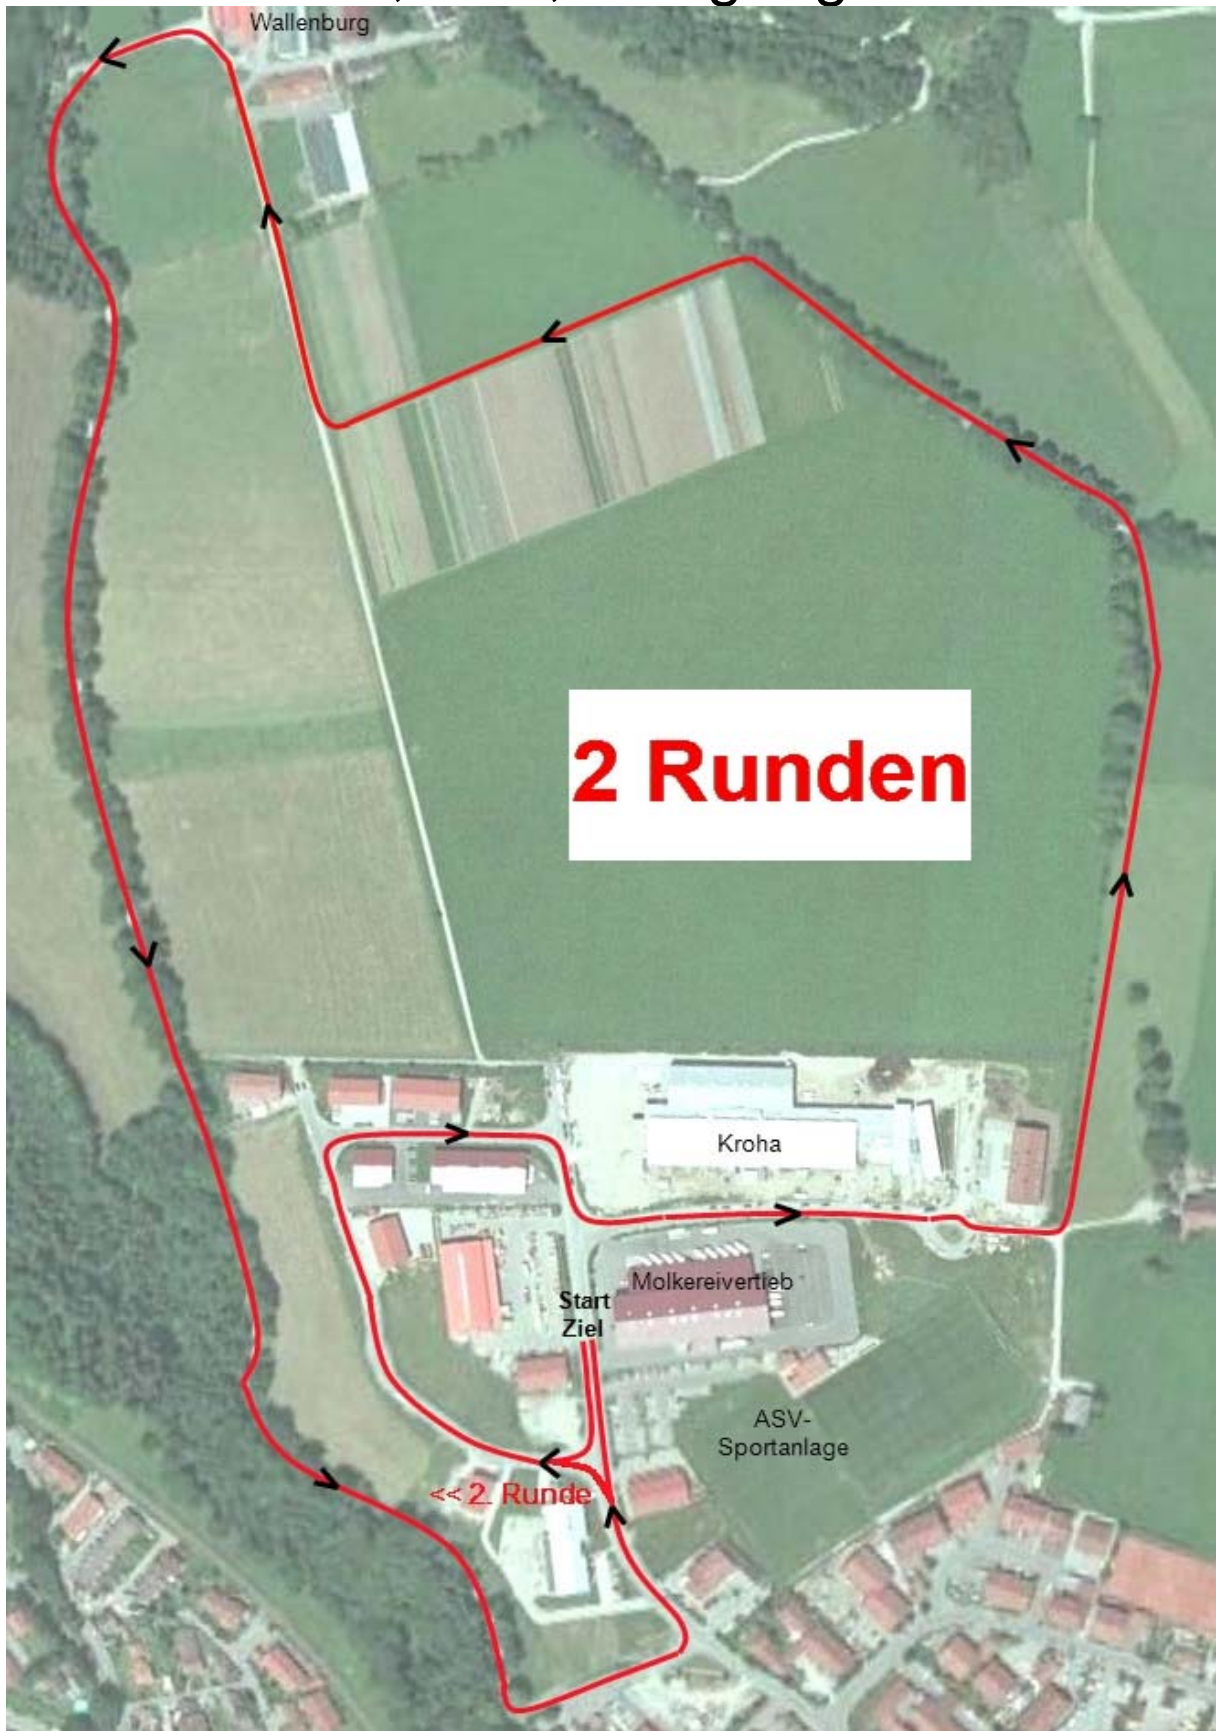

Schüler B

Radstrecke 6,1 km, Jahrgänge 1993-1994

Miesbacher Schülertriathlon