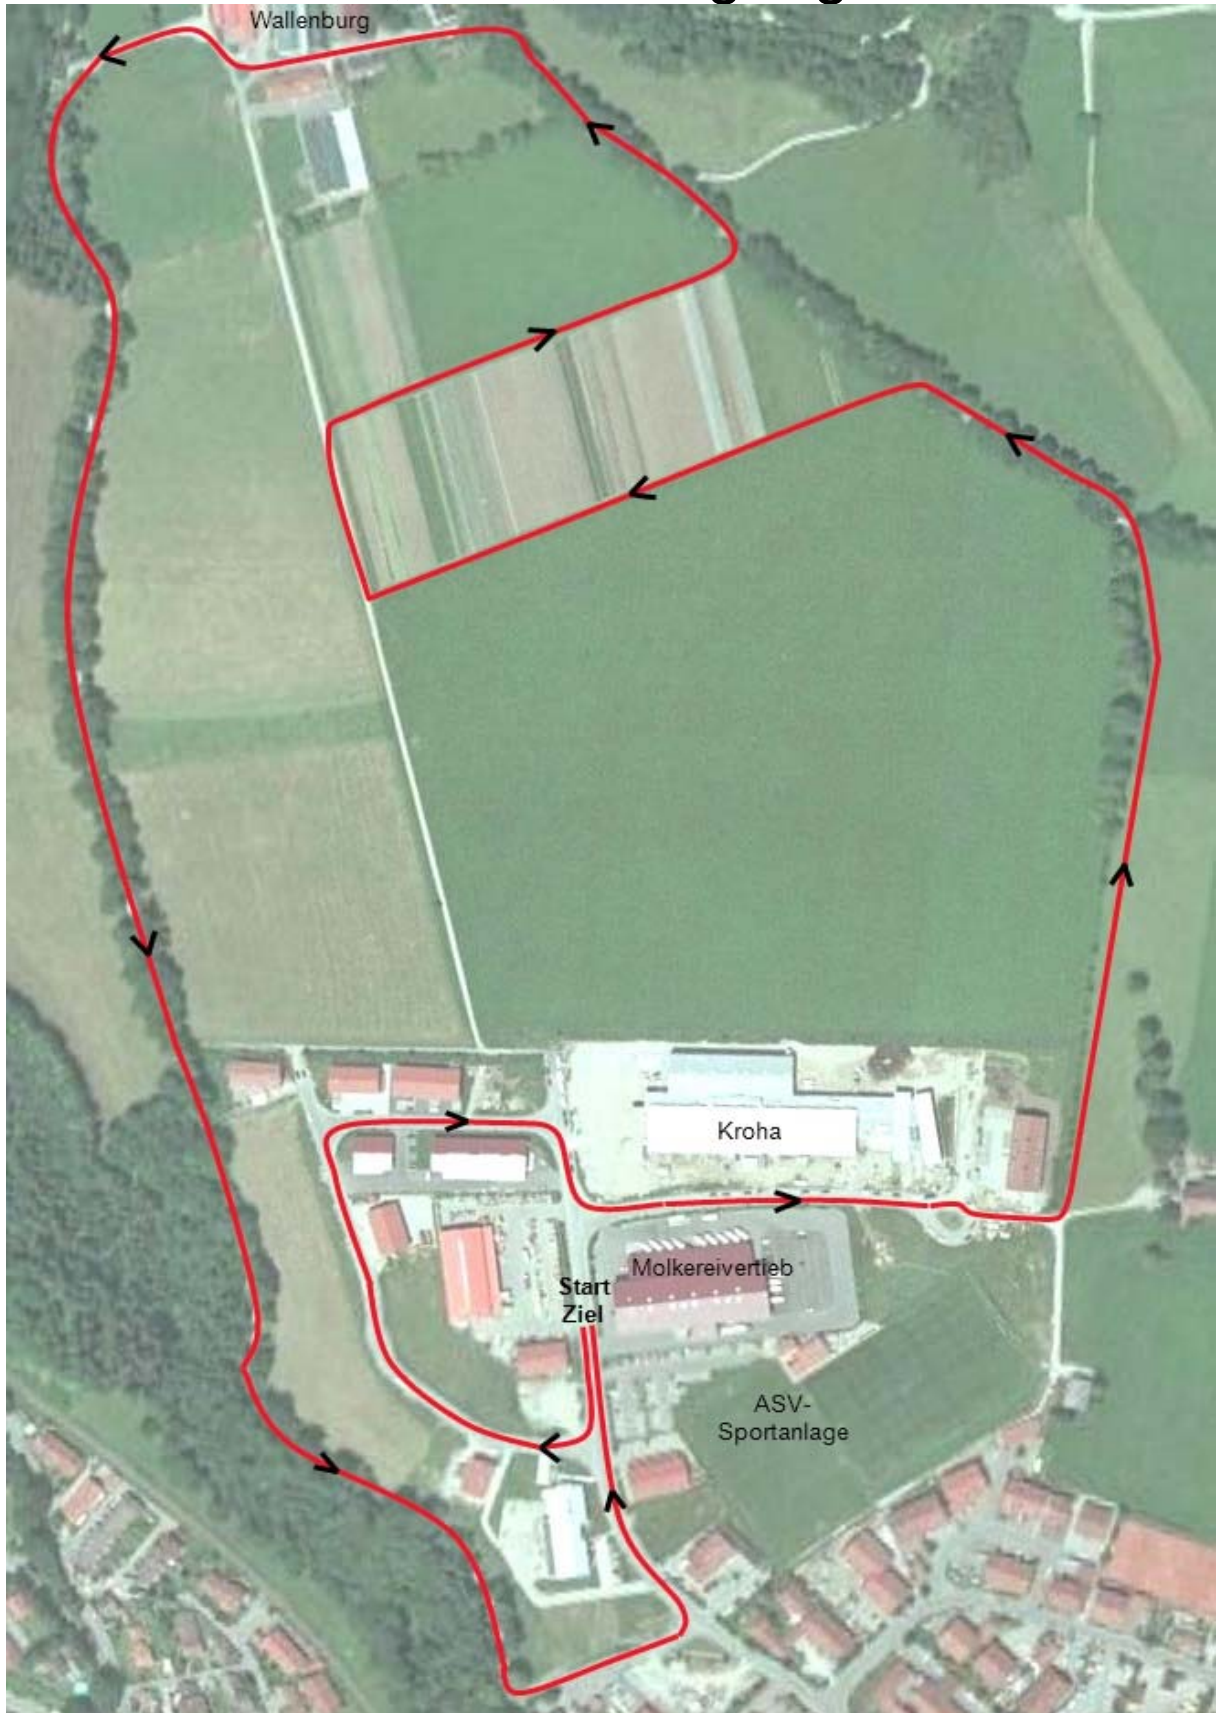

# Schüler C

Radstrecke 4,0 km, Jahrgänge 1995-1996

Miesbacher Schülertriathlon