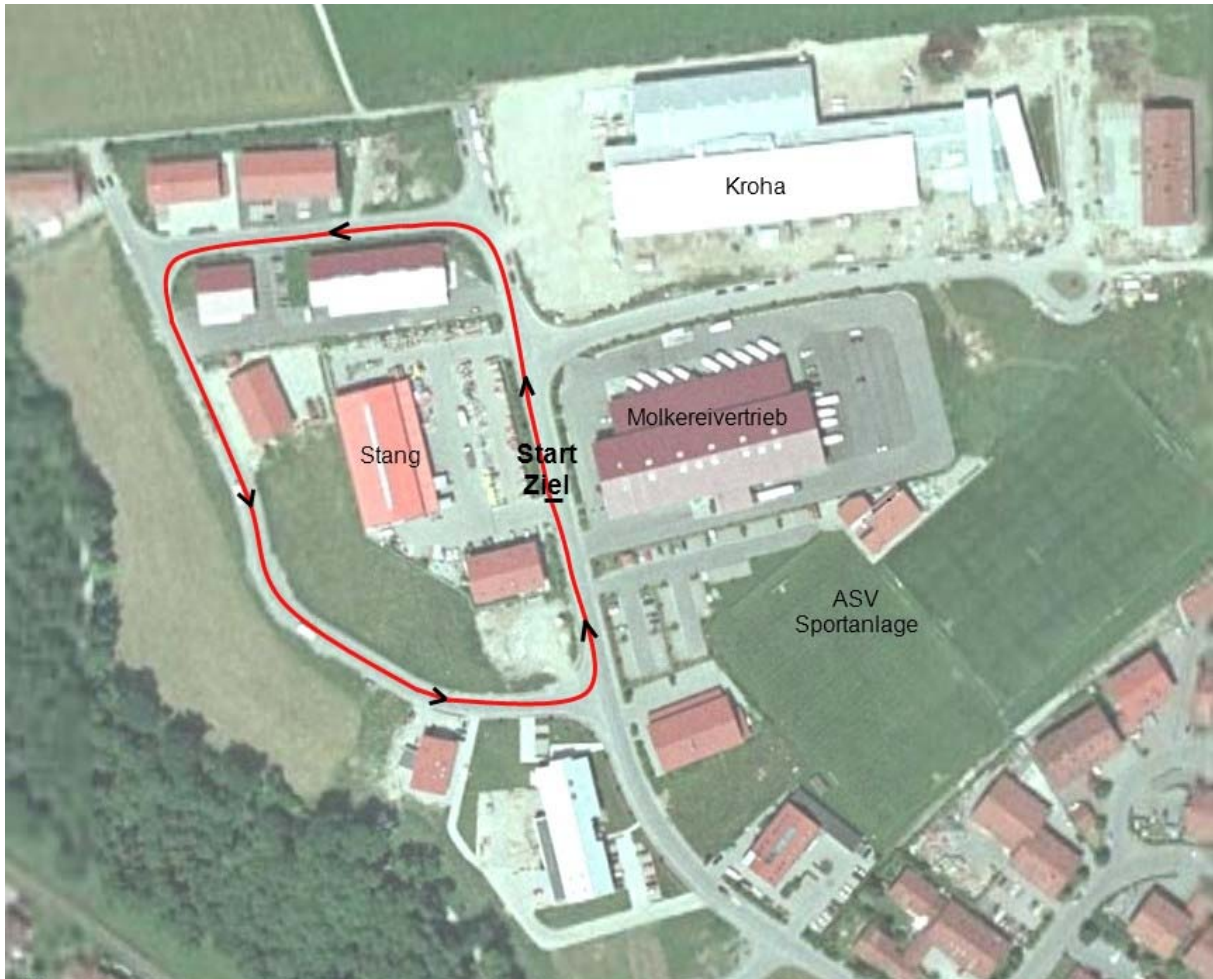

Bambini

Laufstrecke 600 m
Jahrgänge 2000 und jünger

Miesbacher Schülertriathlon