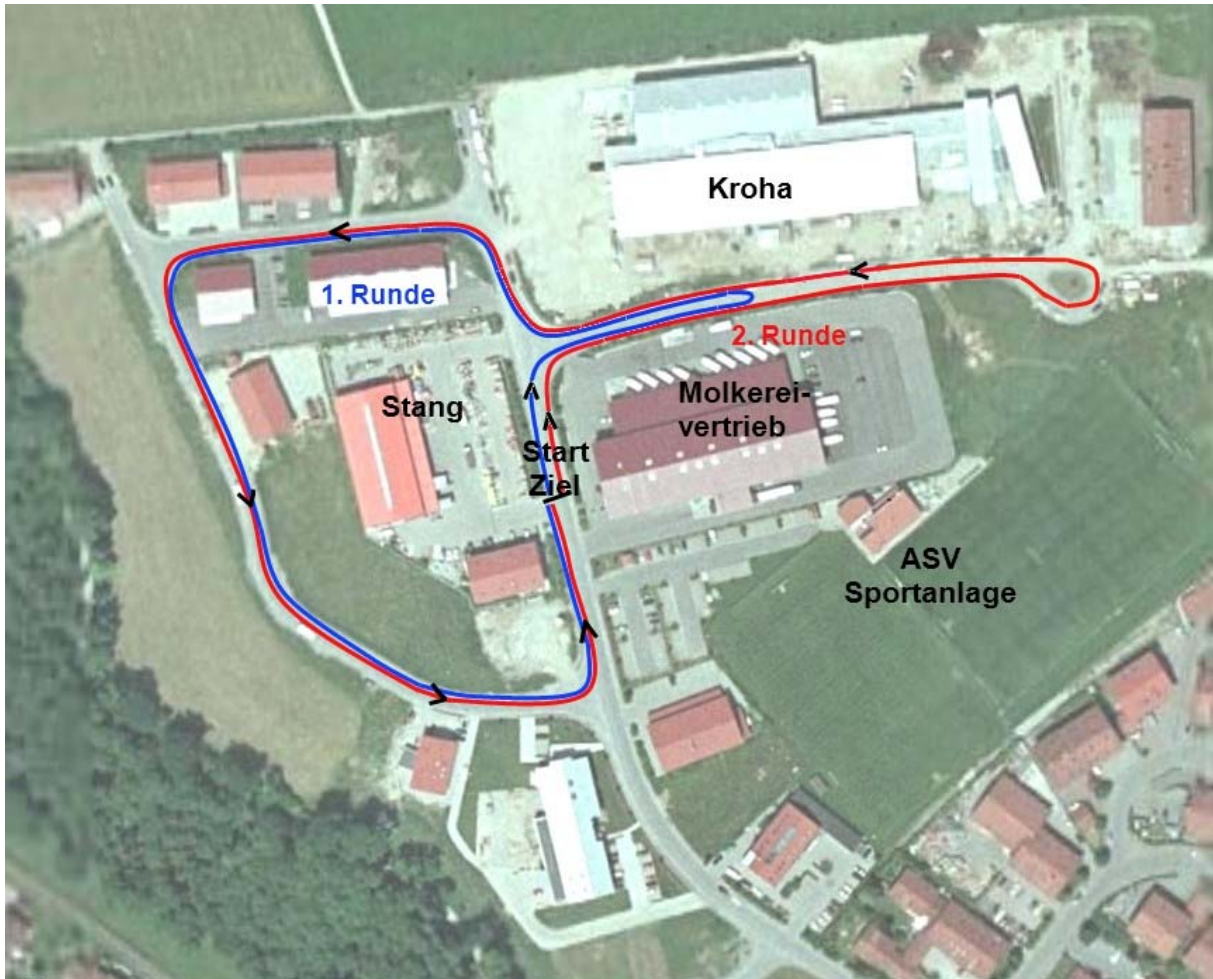

Schüler A und Jugend

Laufstrecke 1800 m
Jahrgänge 1988-1993

Miesbacher Schülertriathlon