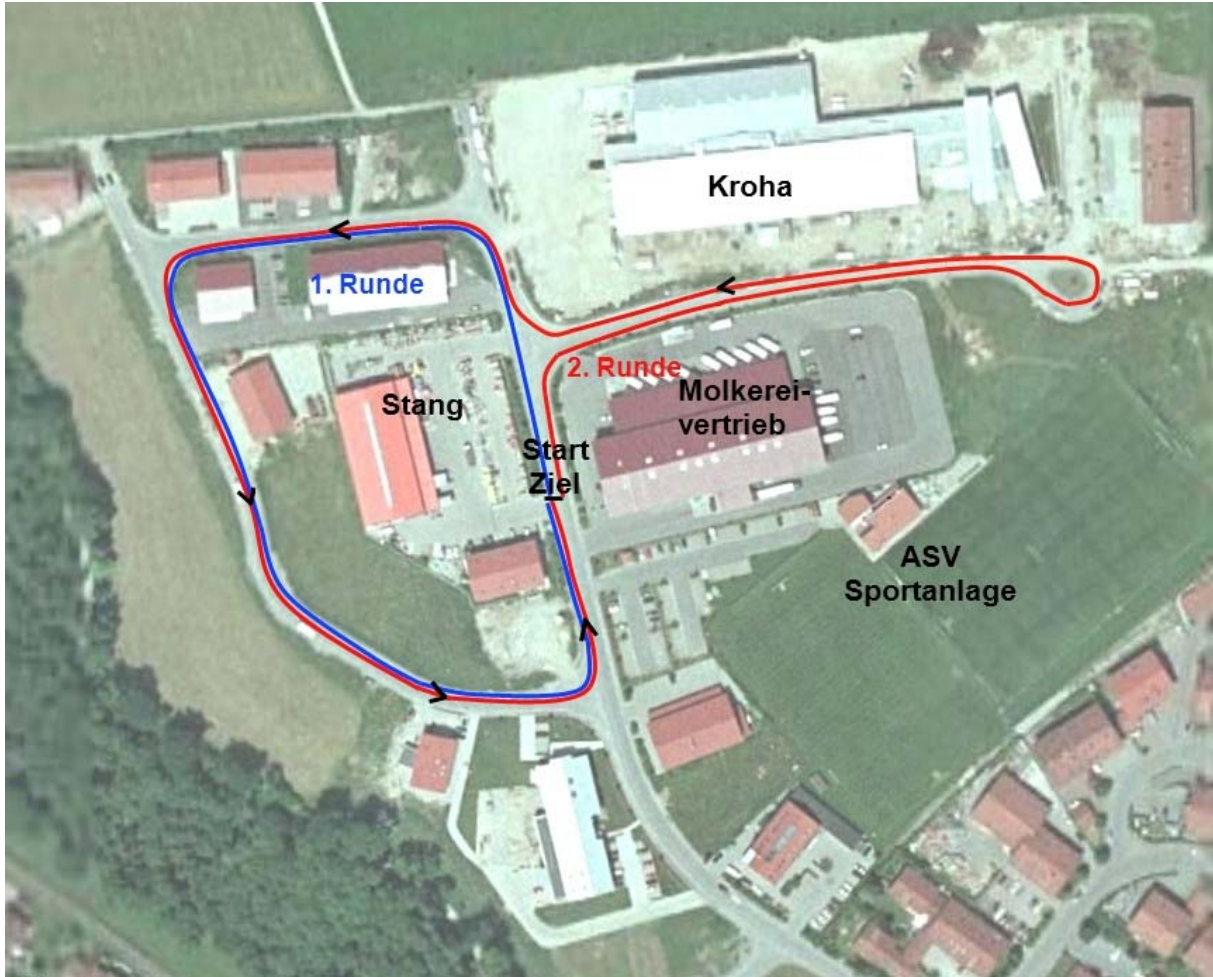

Schüler B

Laufstrecke 1600 m
Jahrgänge 1994-1995

Miesbacher Schülertriathlon