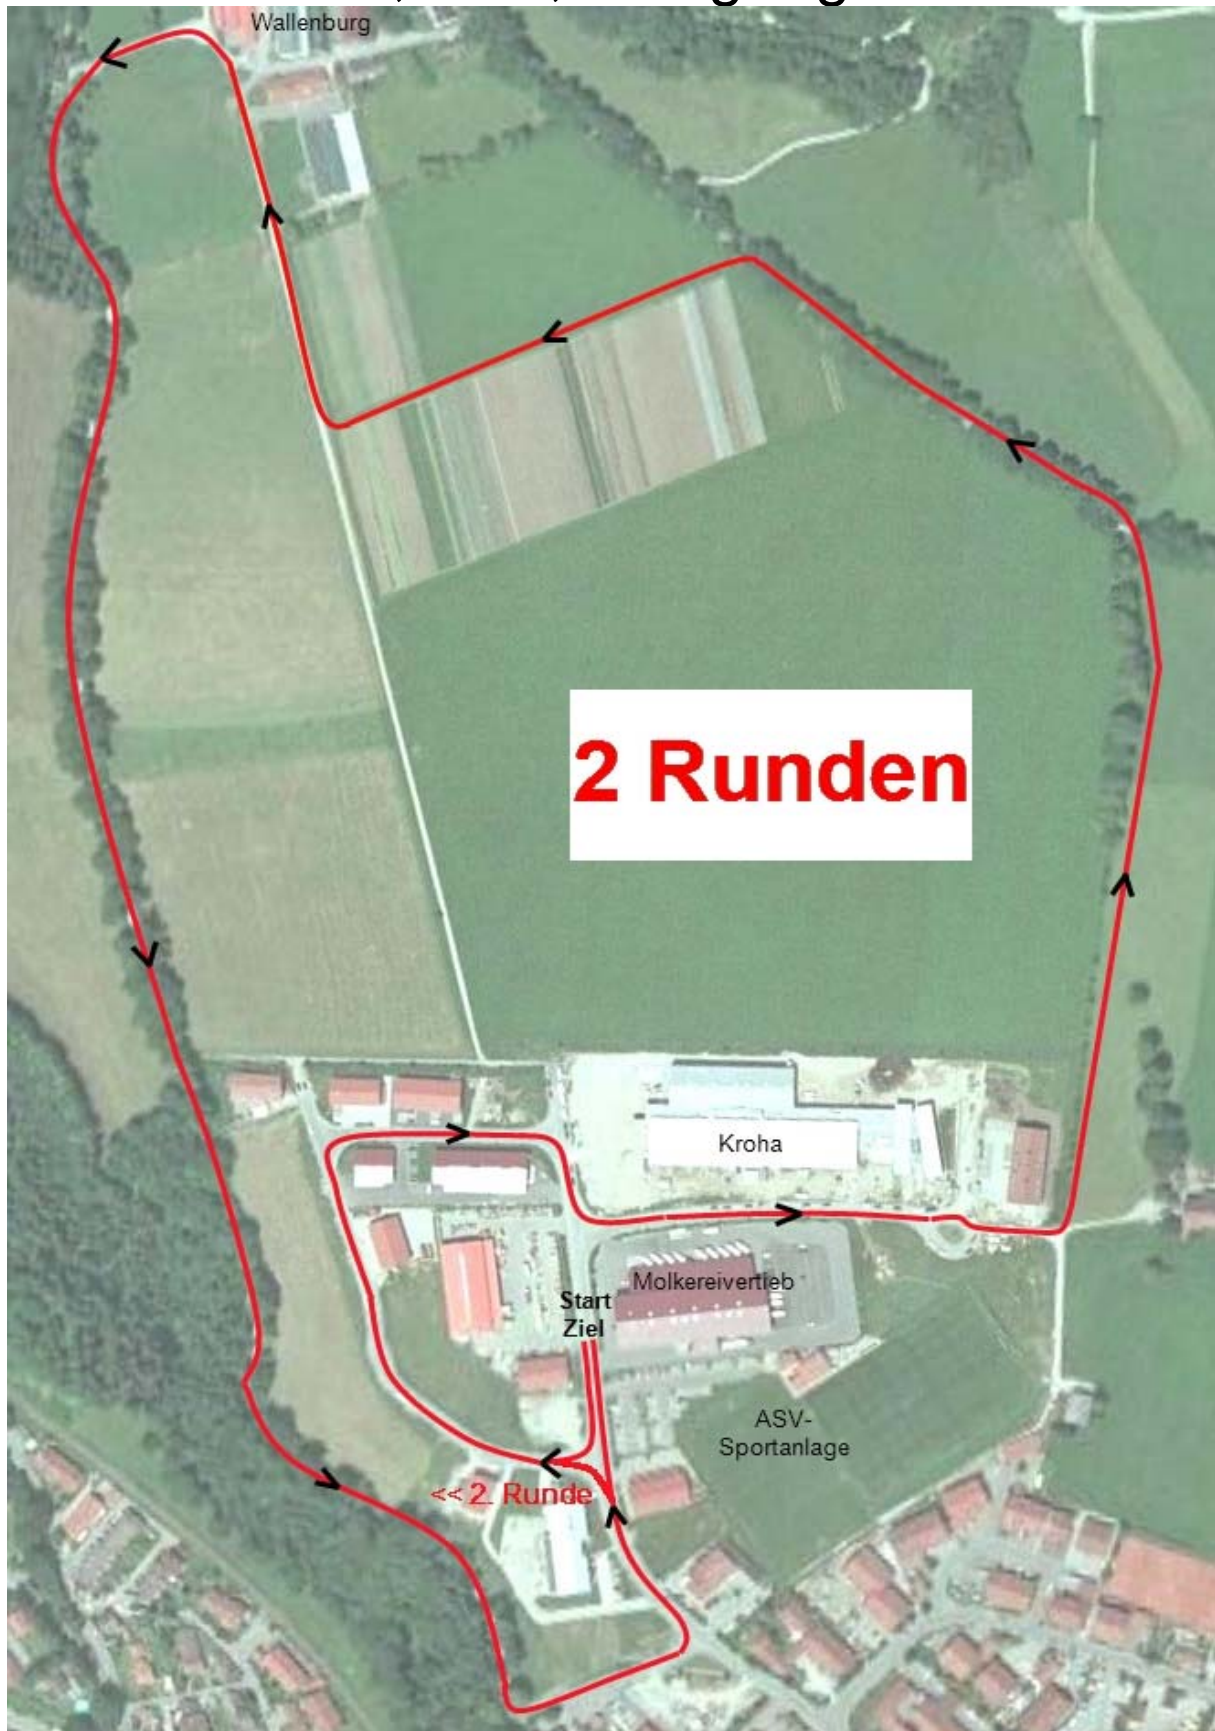

Schüler B

Radstrecke 6,1 km, Jahrgänge 1994-1995

Miesbacher Schülertriathlon