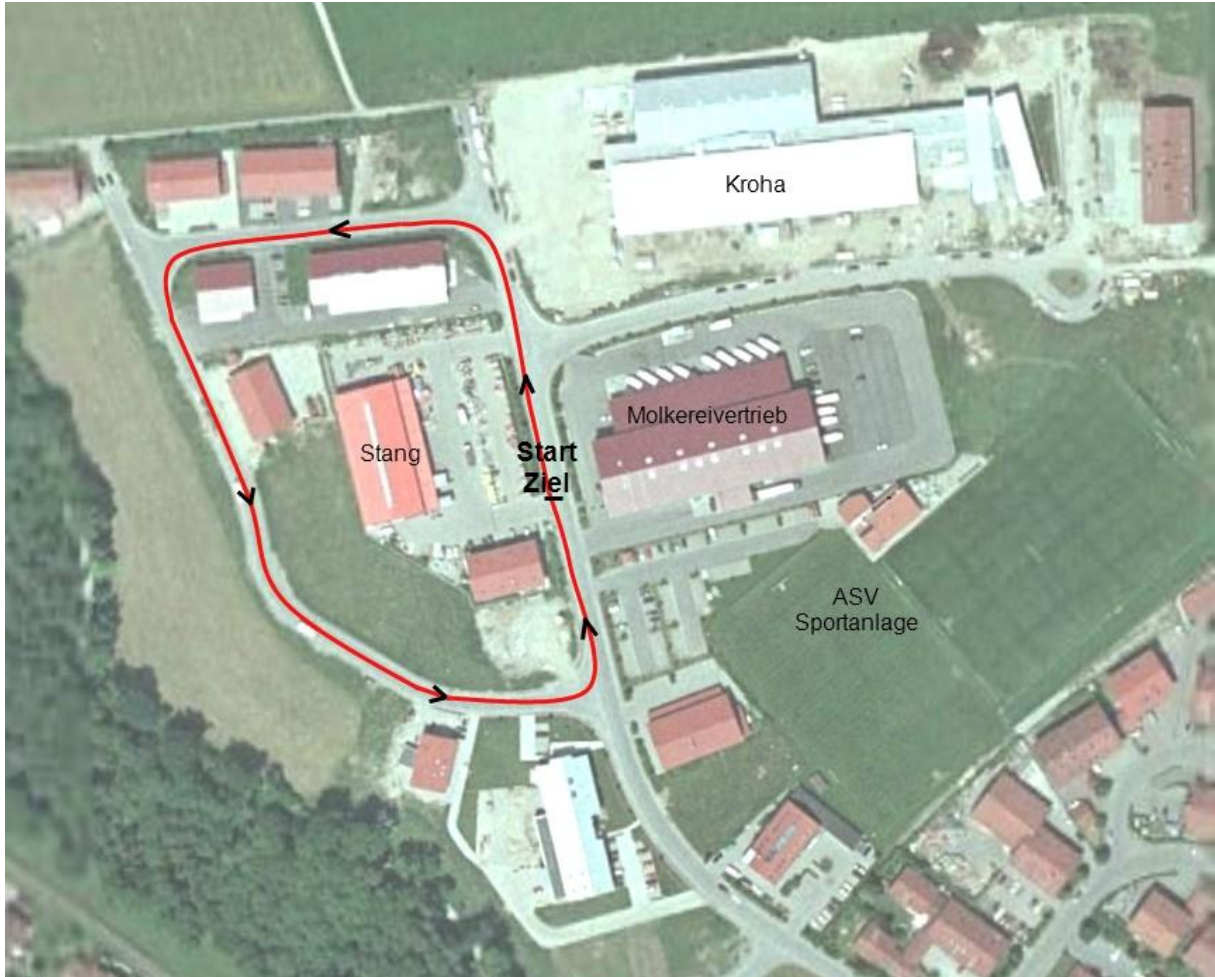

# Bambini

Laufstrecke 600 m  
Jahrgänge 2001 und jünger

Miesbacher Schülertriathlon