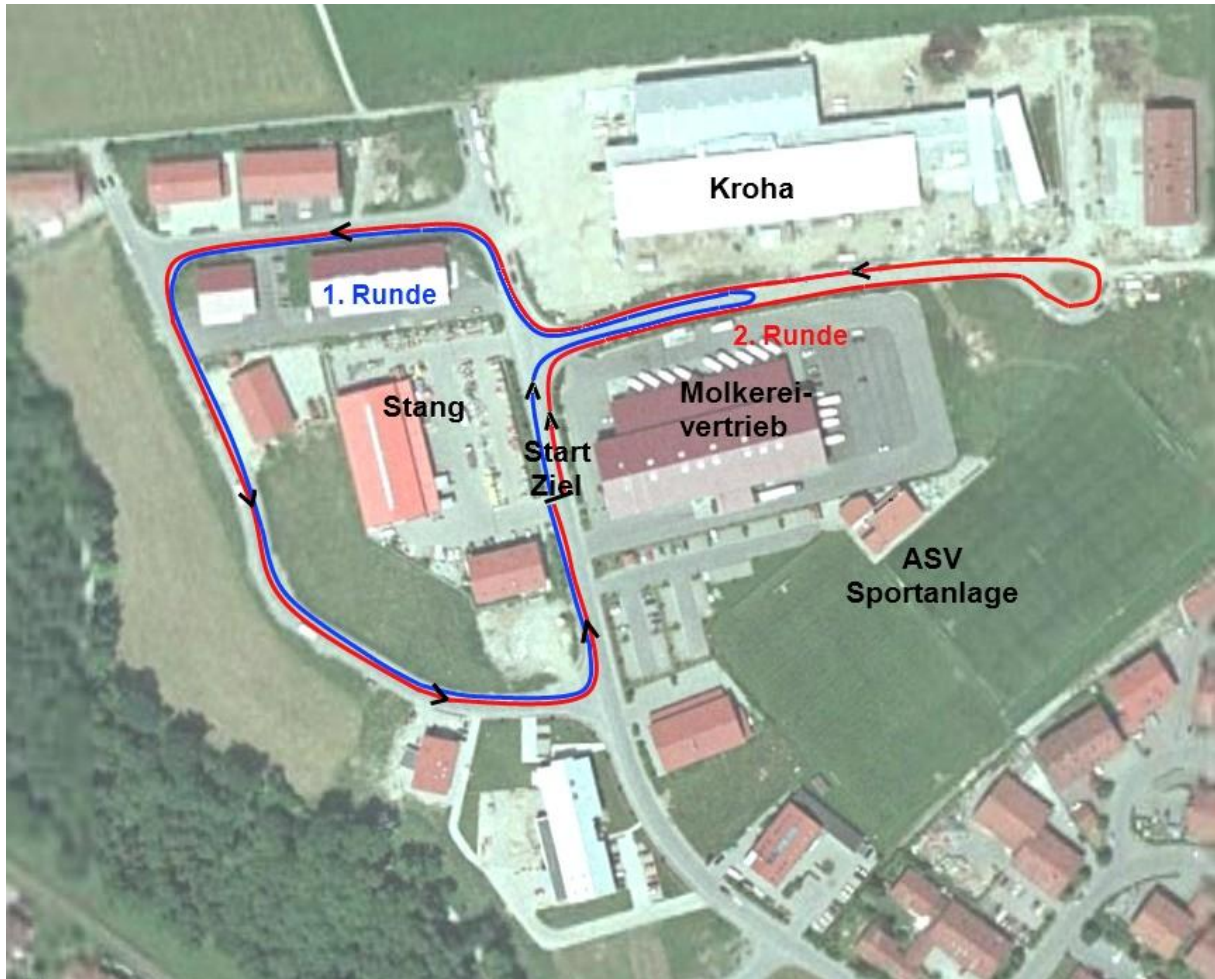

# Schüler A und Jugend

Laufstrecke 1800 m  
Jahrgänge 1989-1994

Miesbacher Schülertriathlon