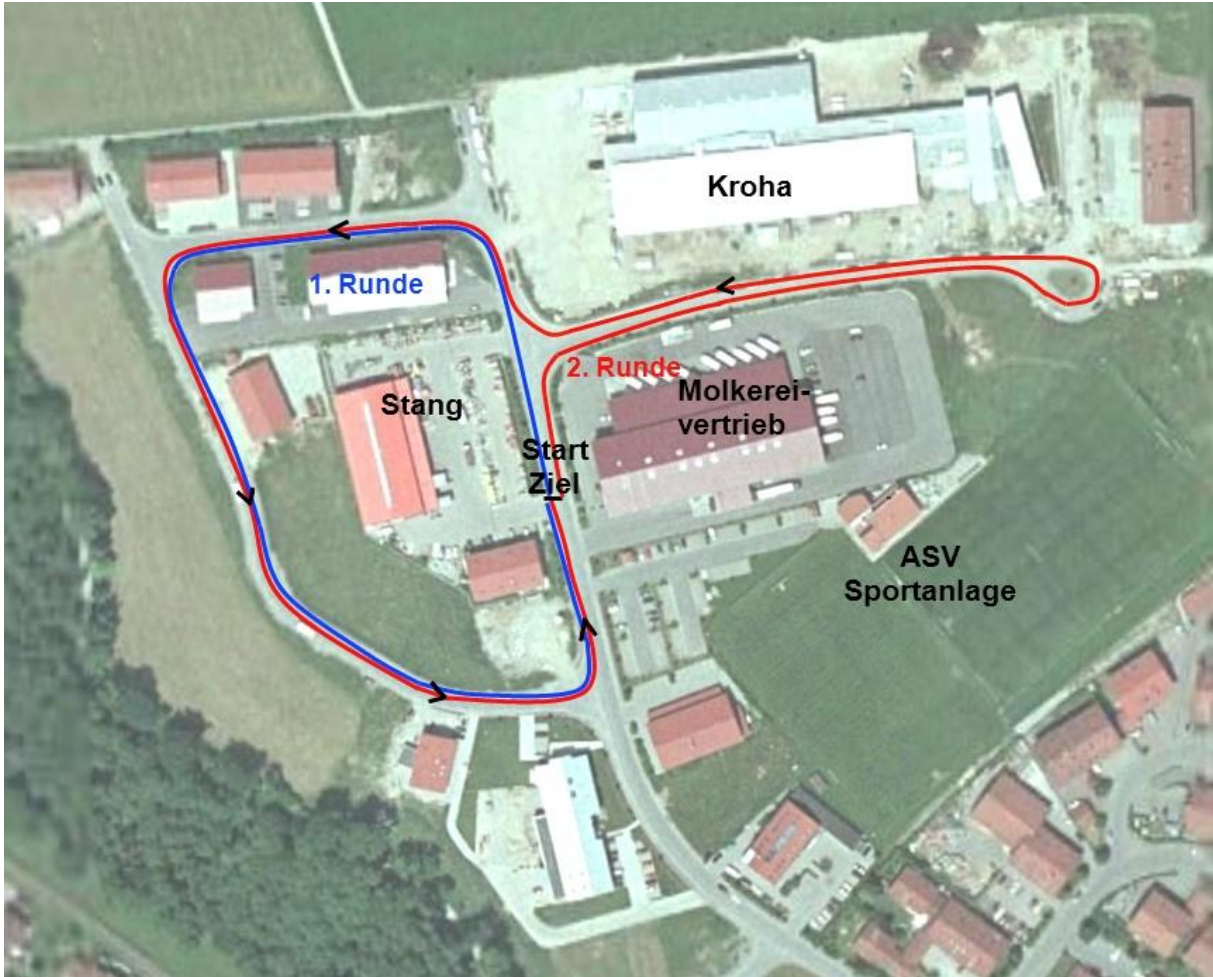

Schüler B

Laufstrecke 1600 m
Jahrgänge 1995-1996

Miesbacher Schülertriathlon