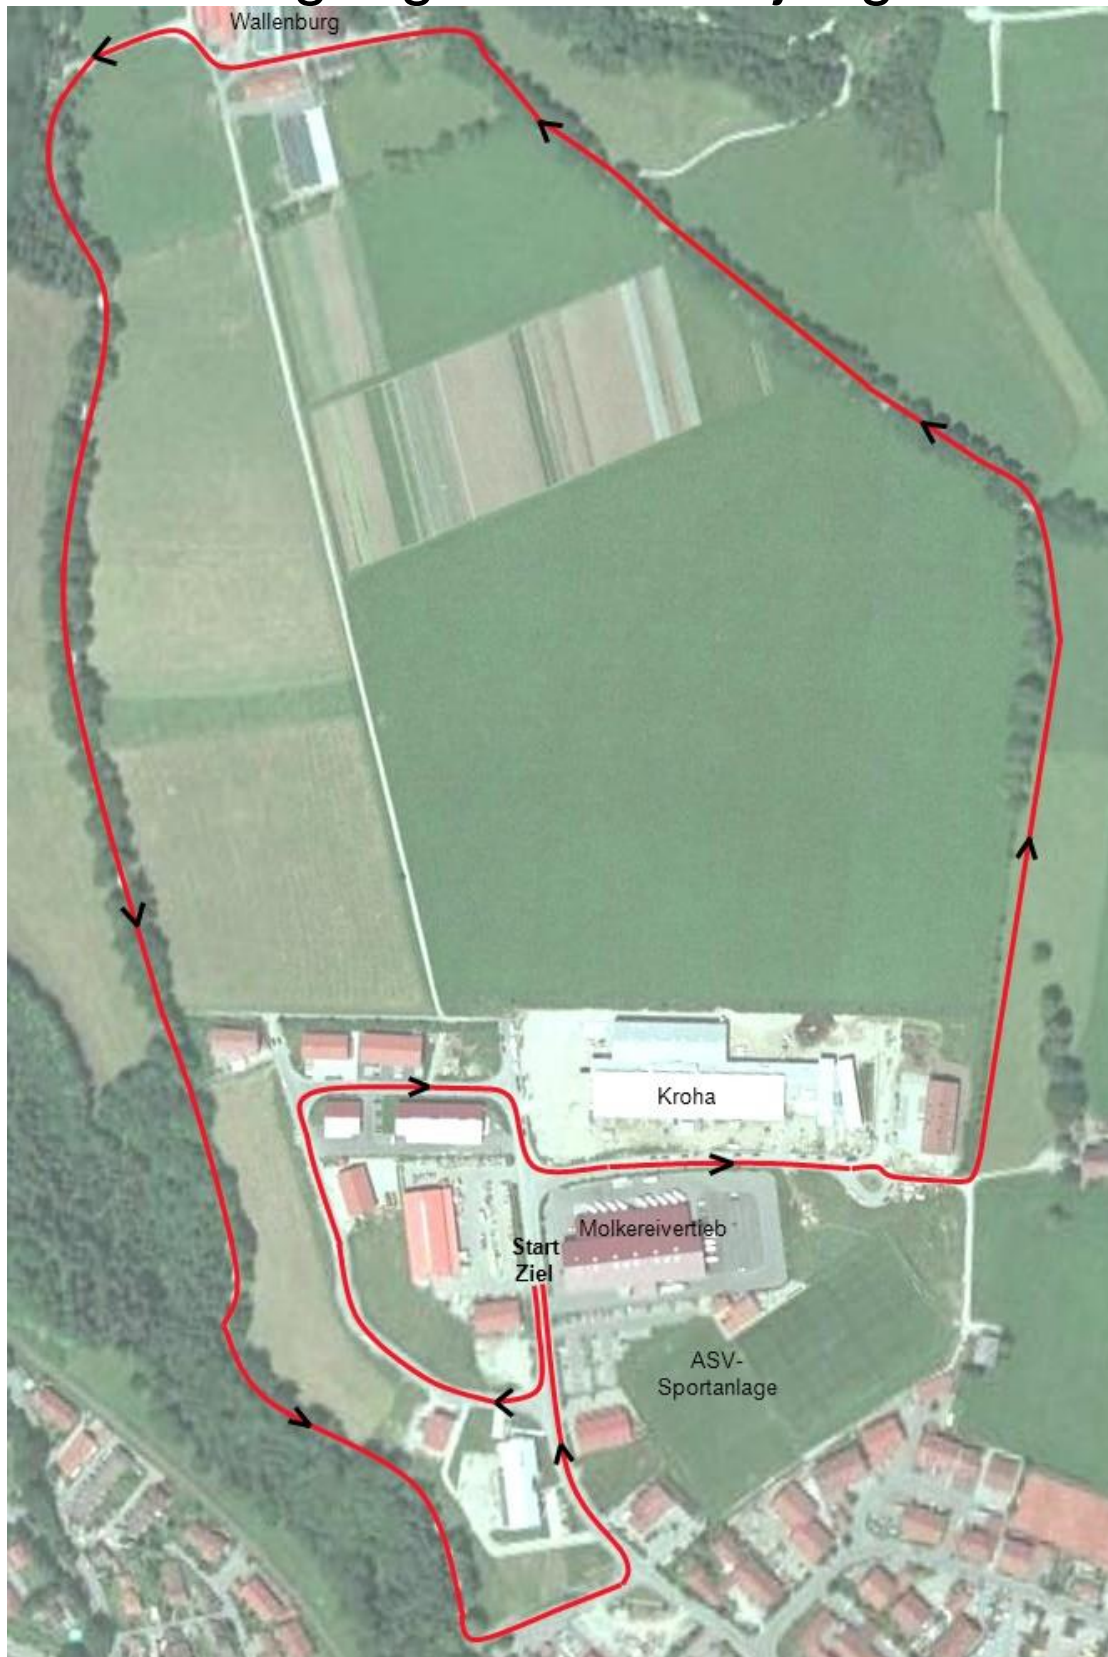

Bambini

Radstrecke 2,7 km
Jahrgänge 2001 und jünger

Miesbacher Schülertriathlon