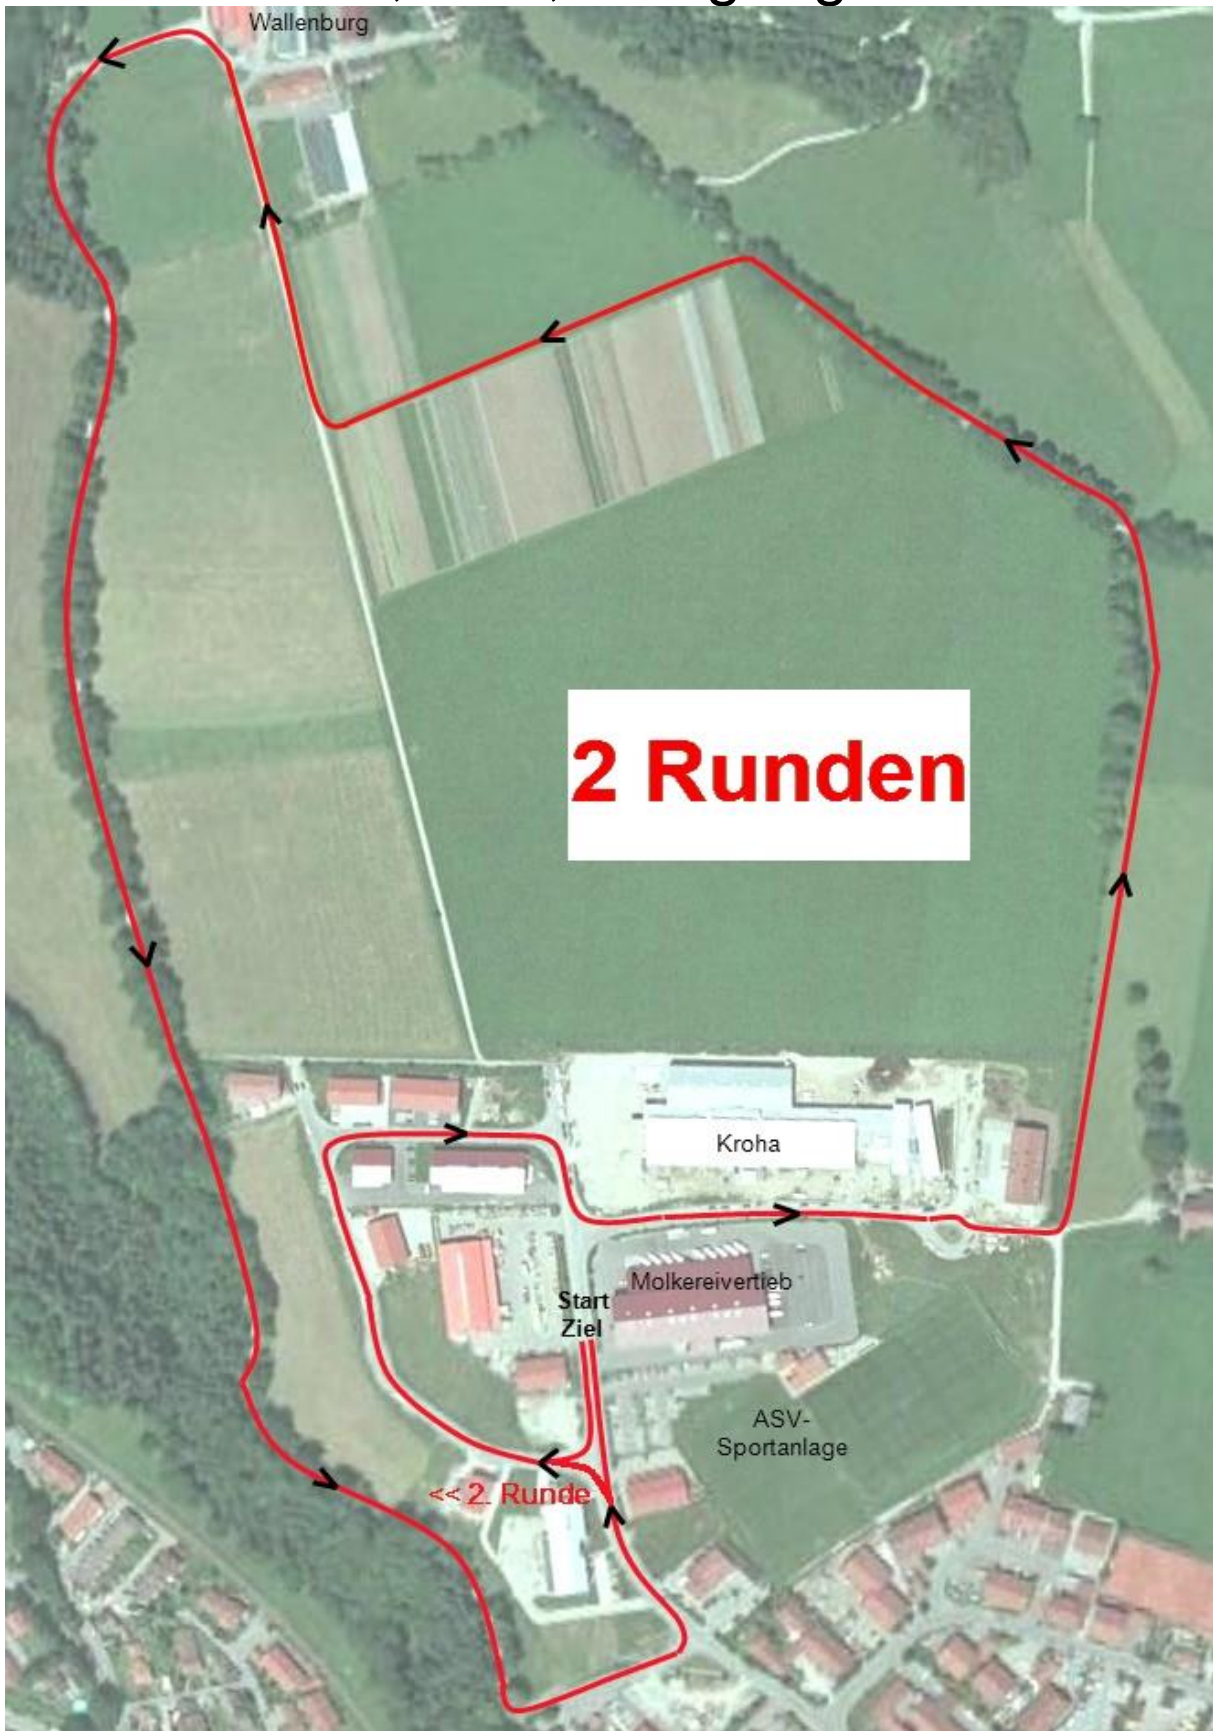

Schüler B

Radstrecke 6,1 km, Jahrgänge 1995-1996

Miesbacher Schülertriathlon