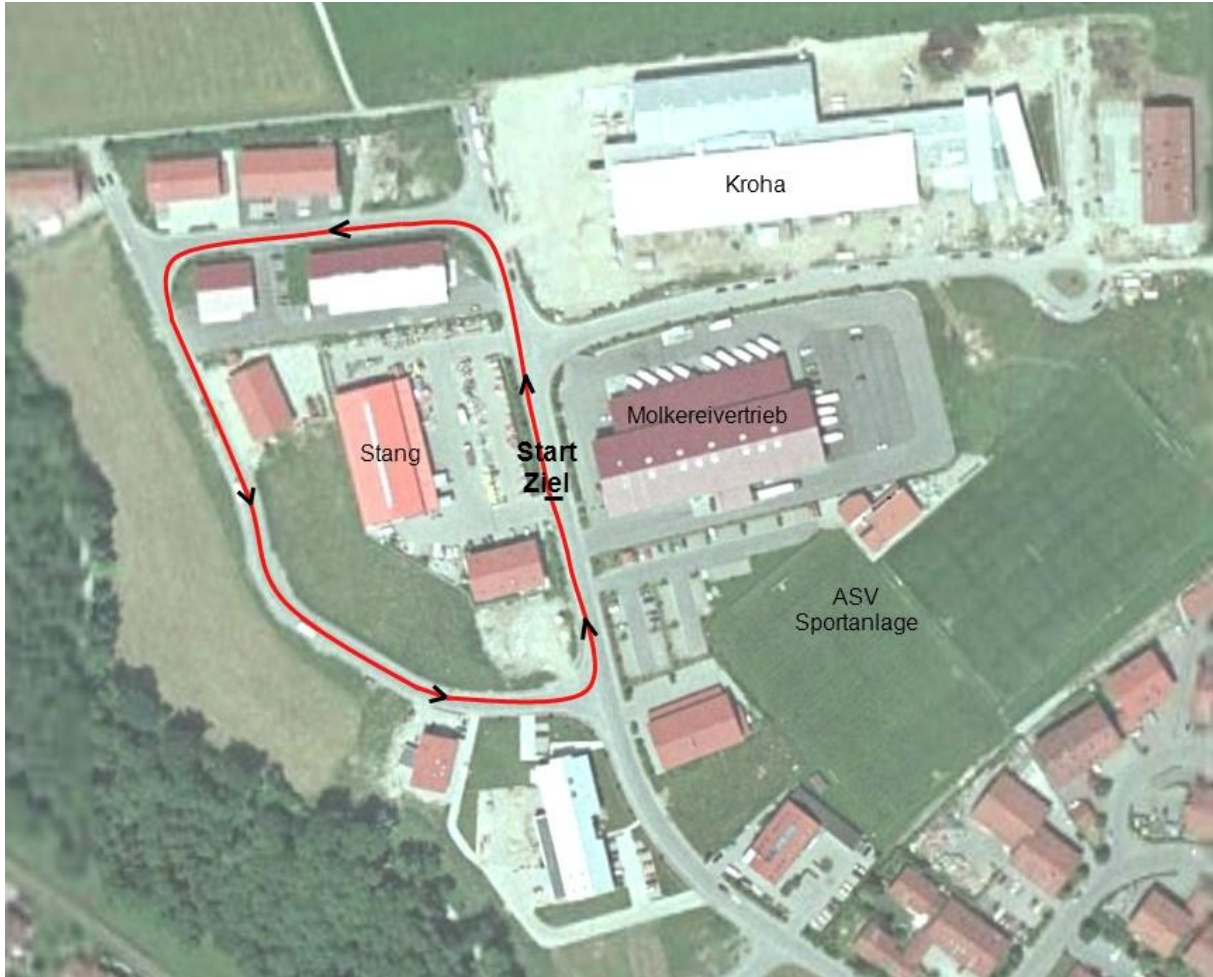

# Bambini

Laufstrecke 600 m  
Jahrgänge 2003 und jünger

Miesbacher Schülertriathlon