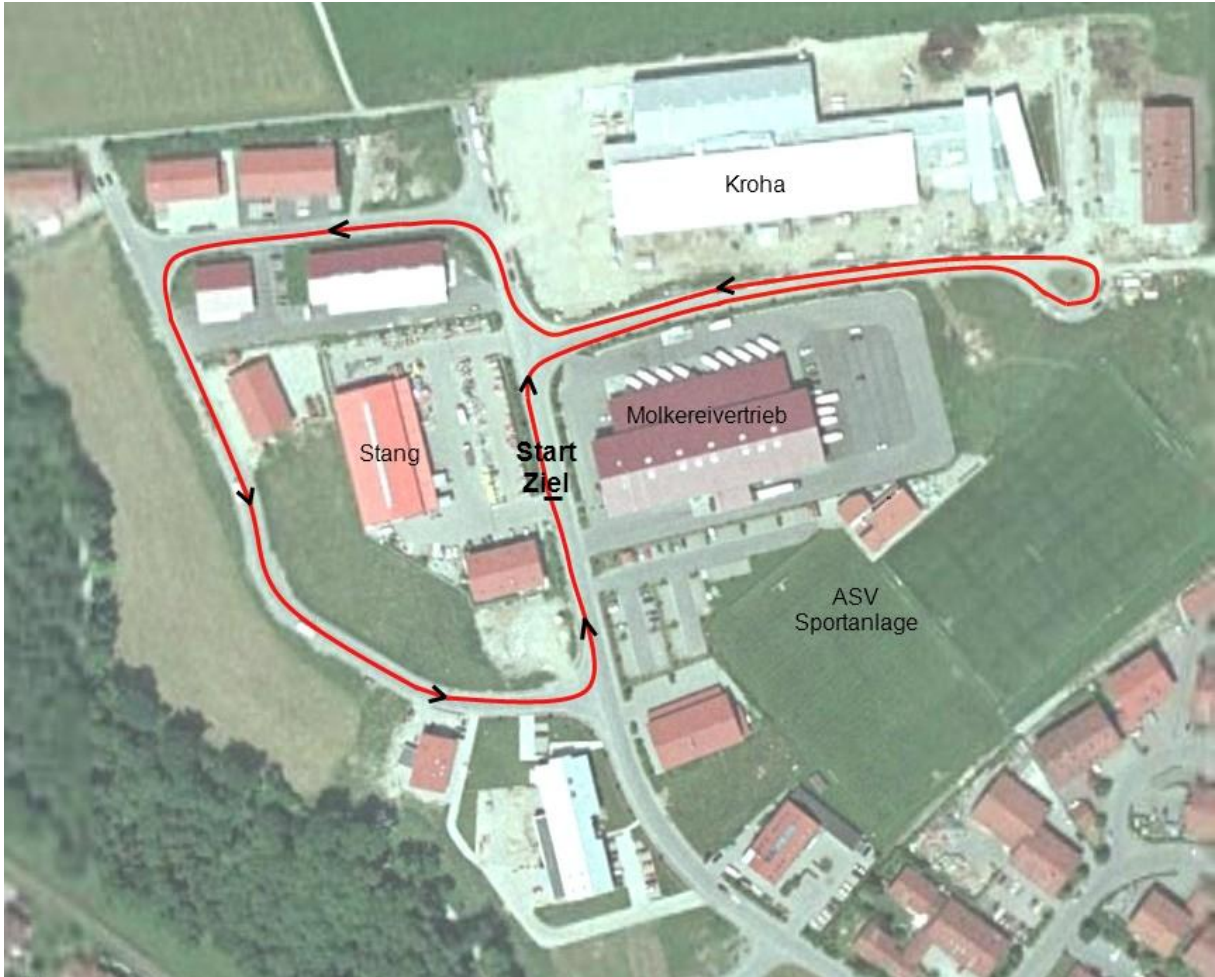

Schüler C

Laufstrecke 1000 m
Jahrgänge 1999-2000

Miesbacher Schülertriathlon