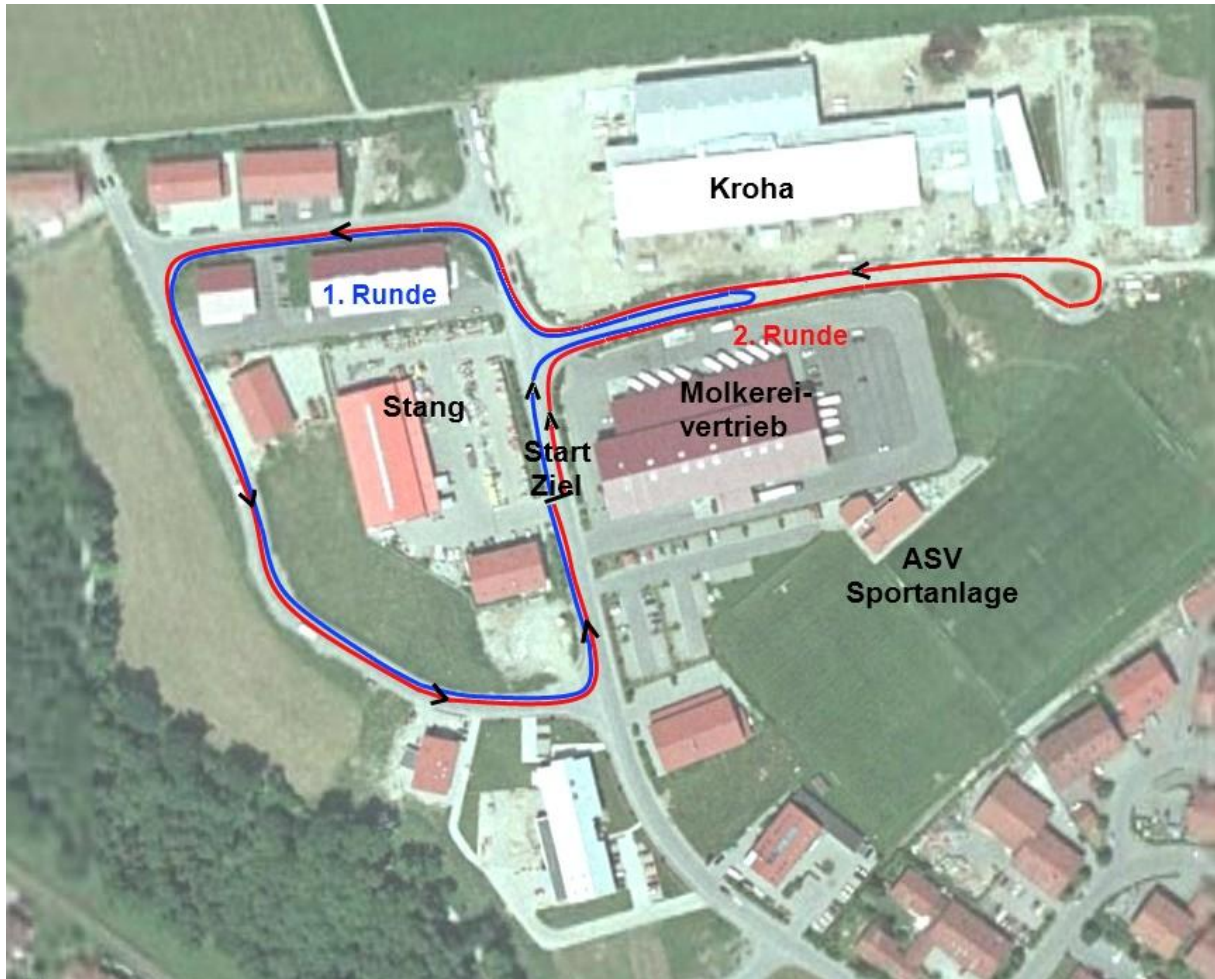

Schüler A und Jugend

Laufstrecke 1800 m
Jahrgänge 1991-1994

Miesbacher Schülertriathlon