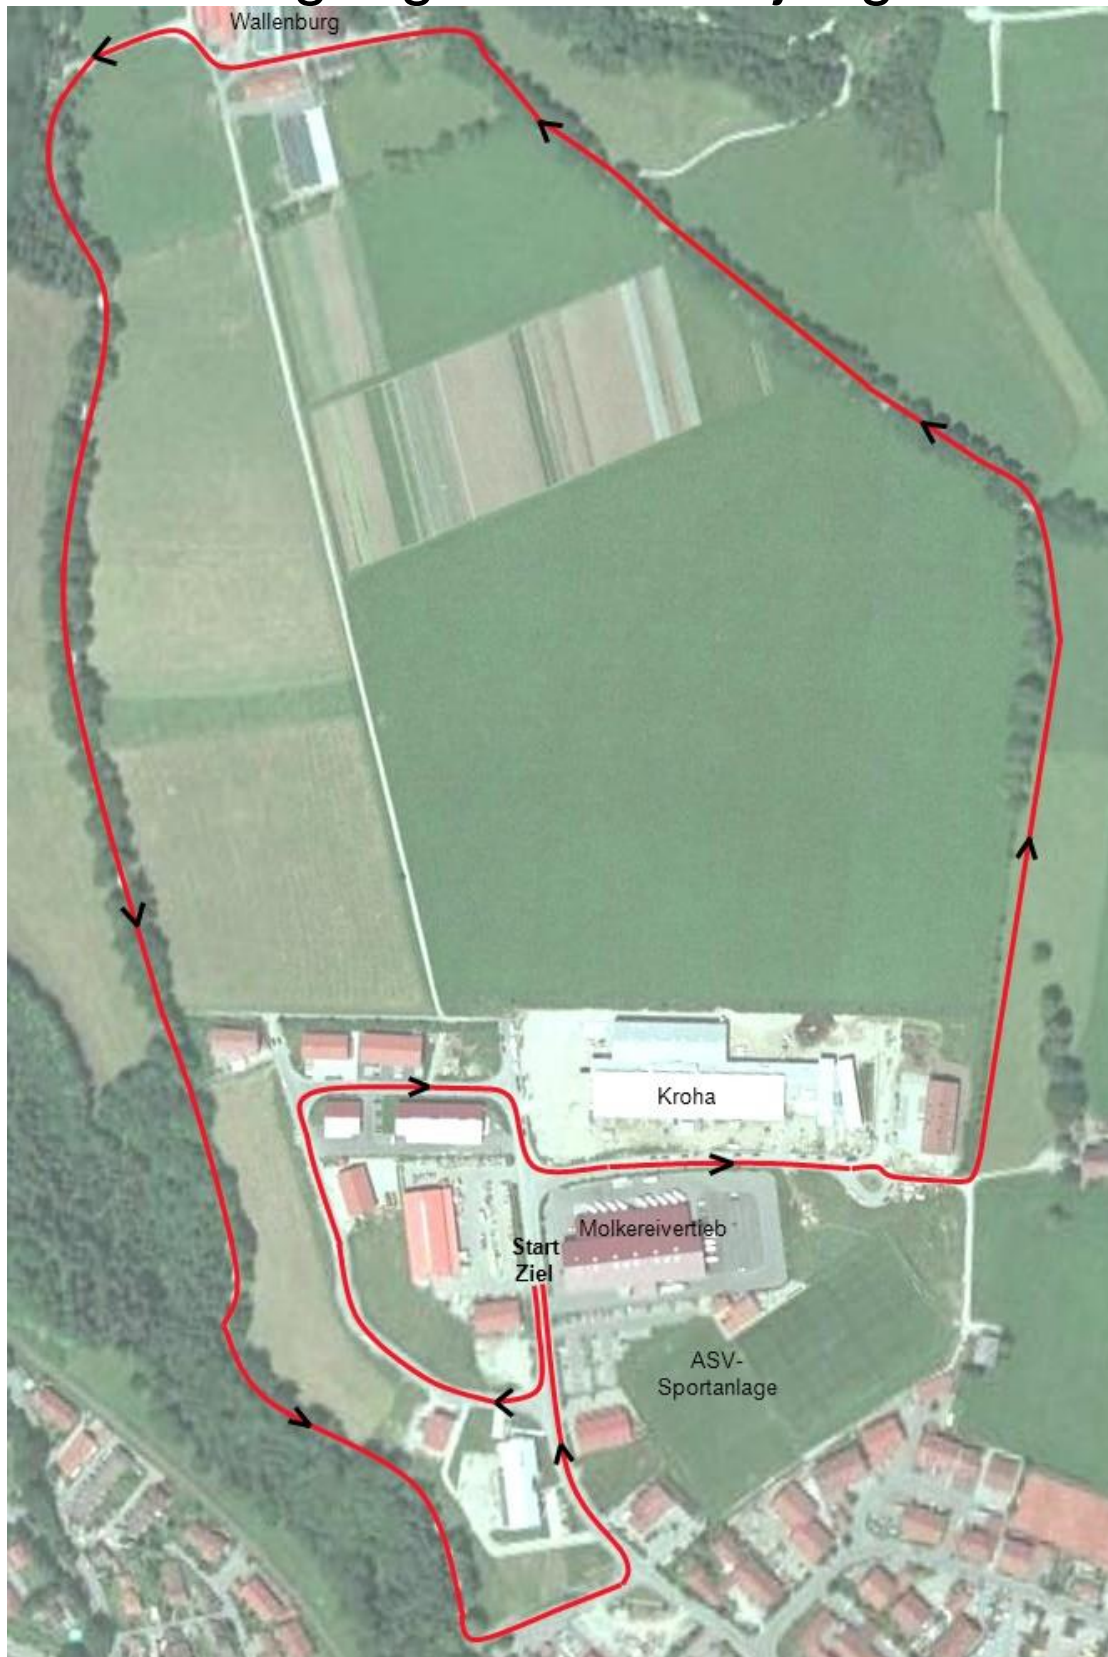

# Bambini

Radstrecke 2,7 km  
Jahrgänge 2003 und jünger

Miesbacher Schülertriathlon